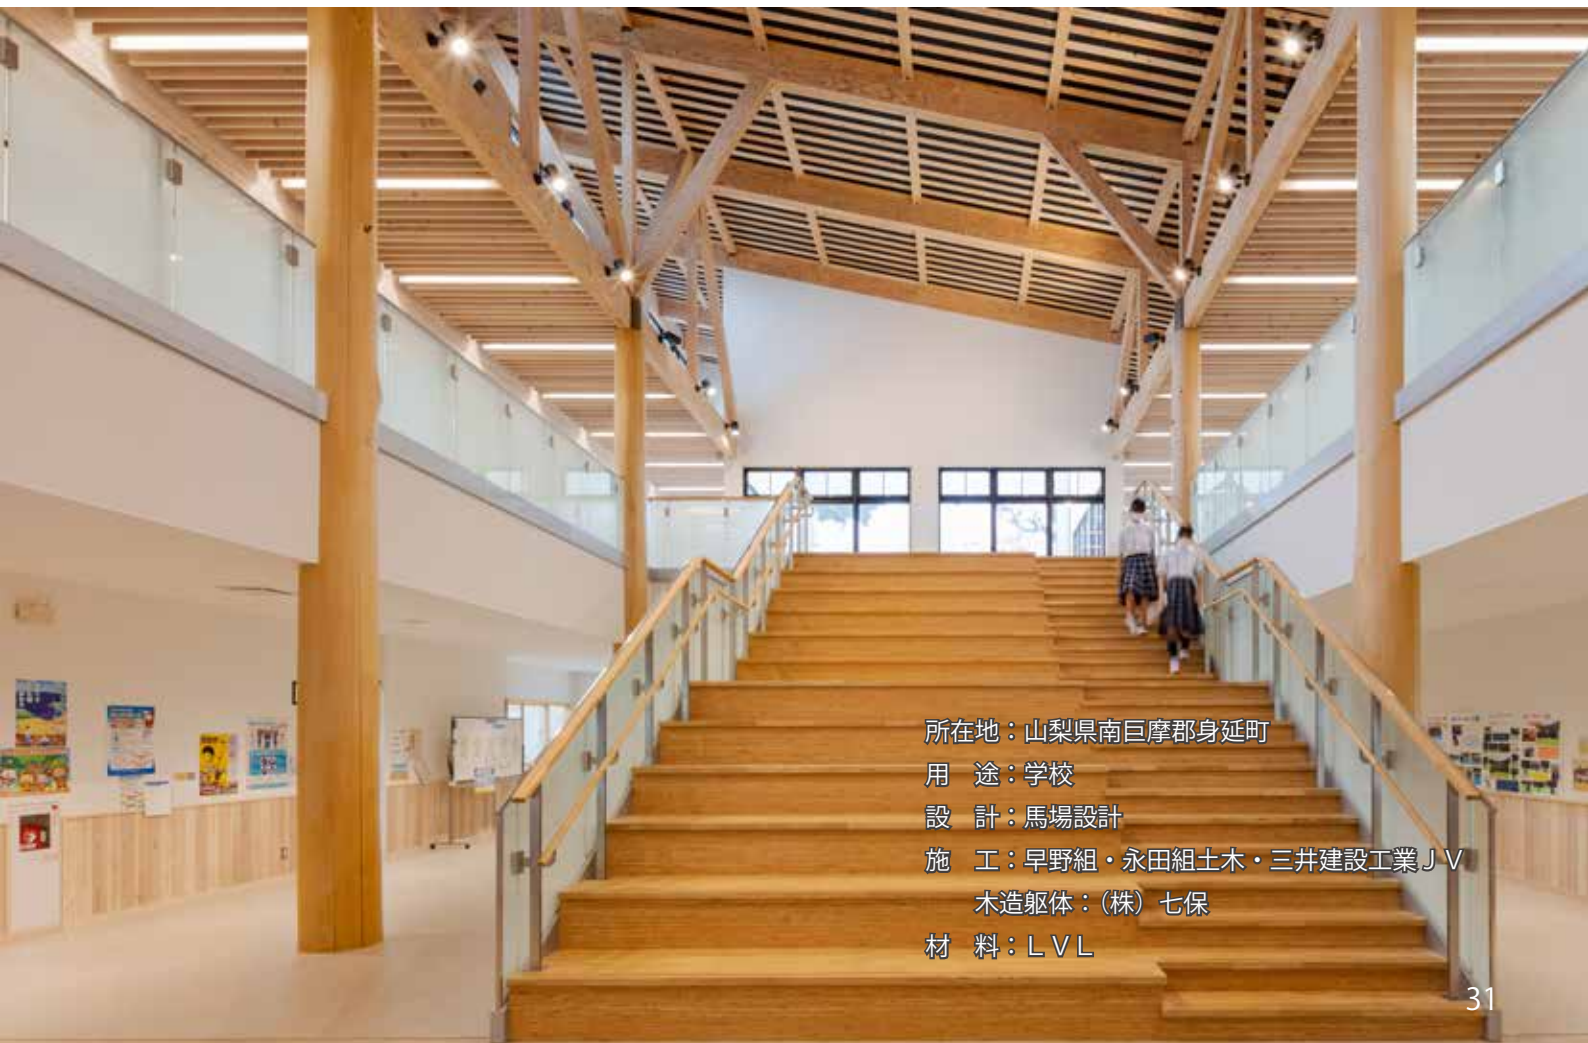

身延中学校

所在地：山梨県南巨摩郡身延町

用途：学校

設計：馬場設計

施工：早野組・永田組土木・三井建設工業JV

木造躯体：(株)七保

材料：LVL