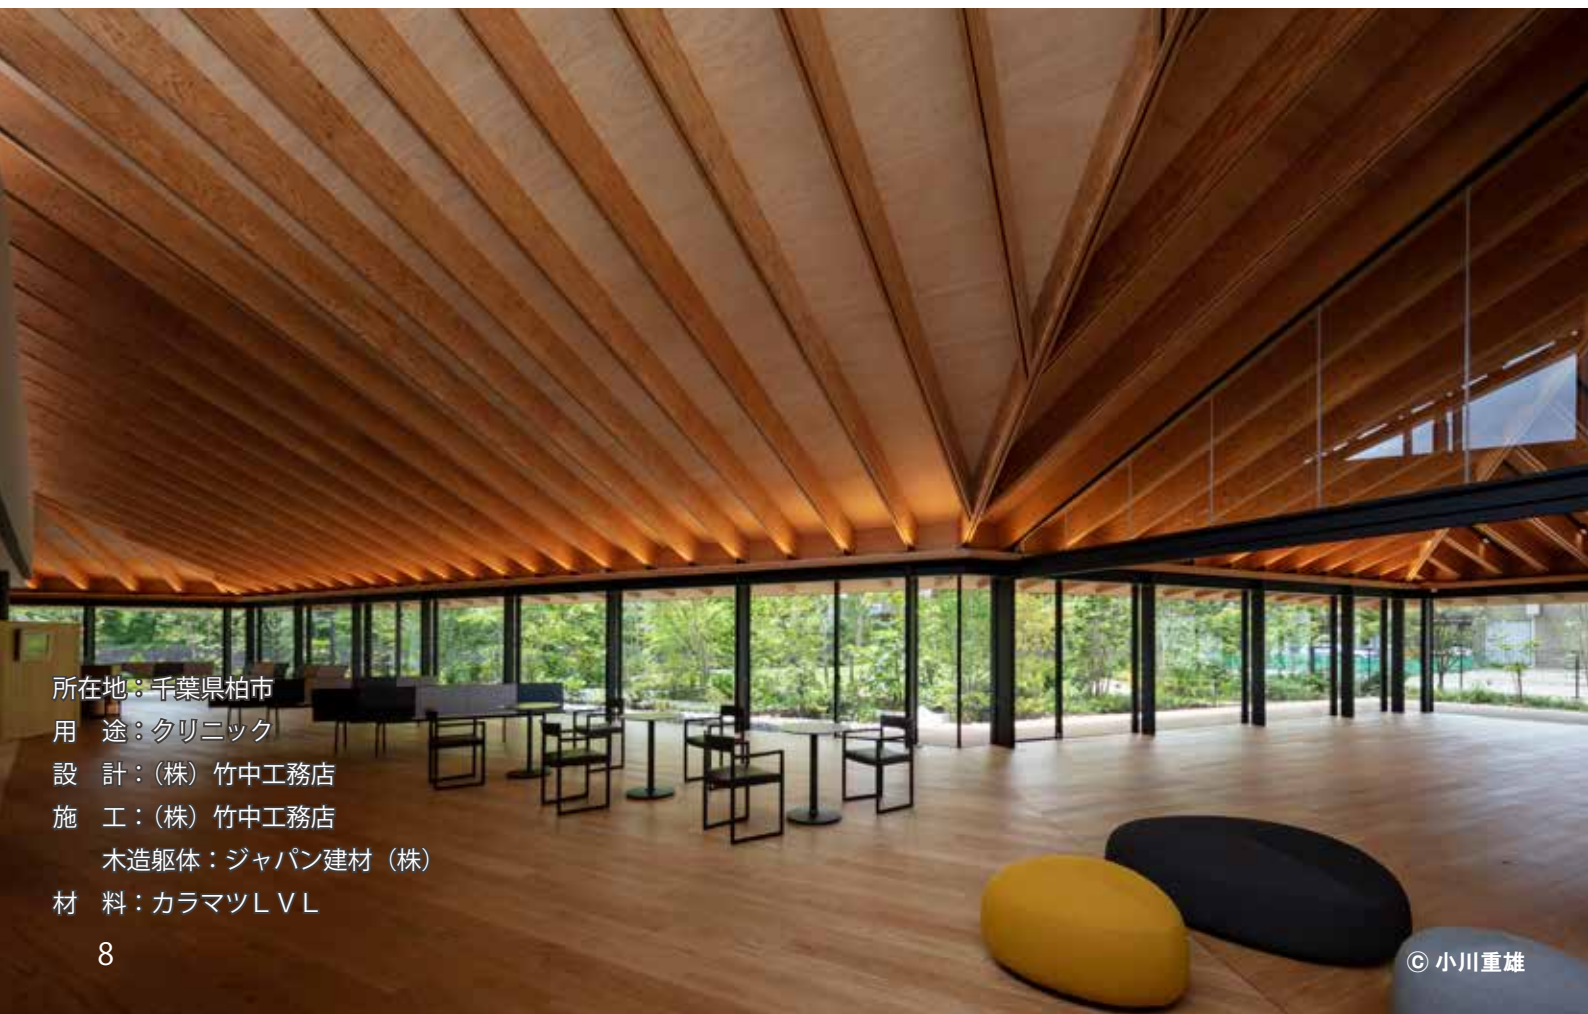

材料：千葉県産スギLVL

長野県信濃町産カラマツLVL

授賞：木材利用優良施設コンクール

内閣総理大臣賞 (2022年)

第26回木青連木材活用コンクール

林野庁長官賞 (2023年)

新柏クリニック糖尿病みらい

所在地：千葉県柏市
用途：クリニック
設計：(株) 竹中工務店
施工：(株) 竹中工務店
木造躯体：ジャパン建材 (株)
材料：カラマツLVL