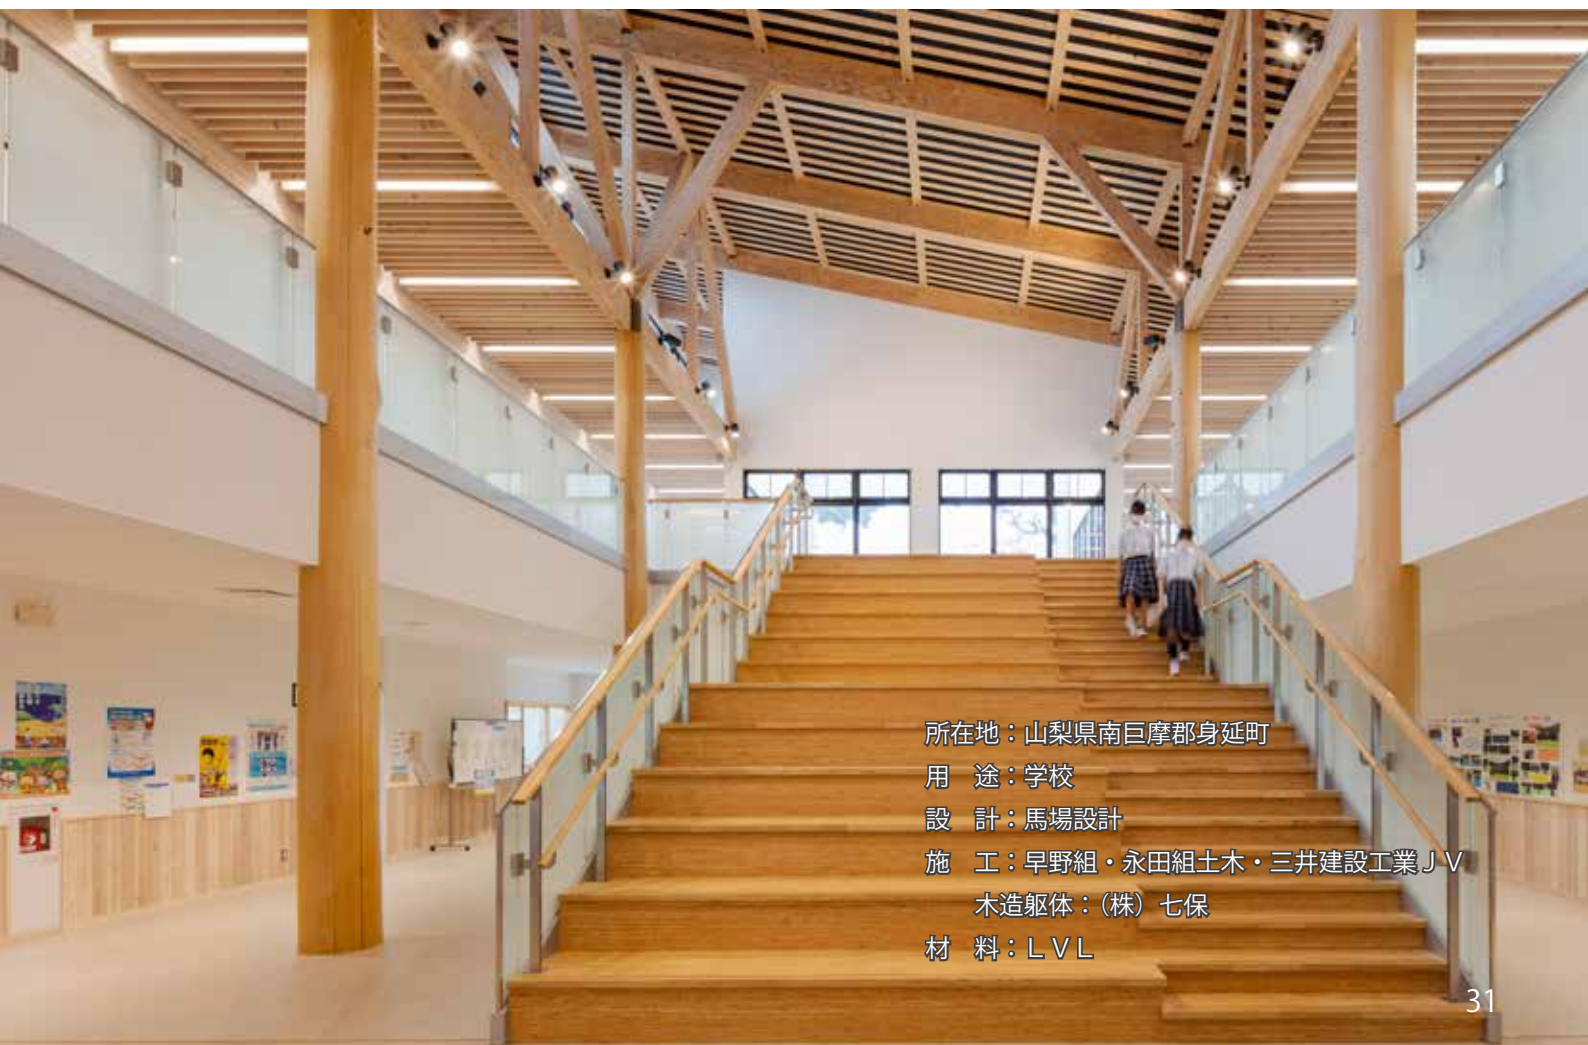

身延中学校

所在地：山梨県南巨摩郡身延町

用途：学校

設計：馬場設計

施工：早野組・永田組土木・三井建設工業JV

木造躯体：(株)七保

材料：LVL