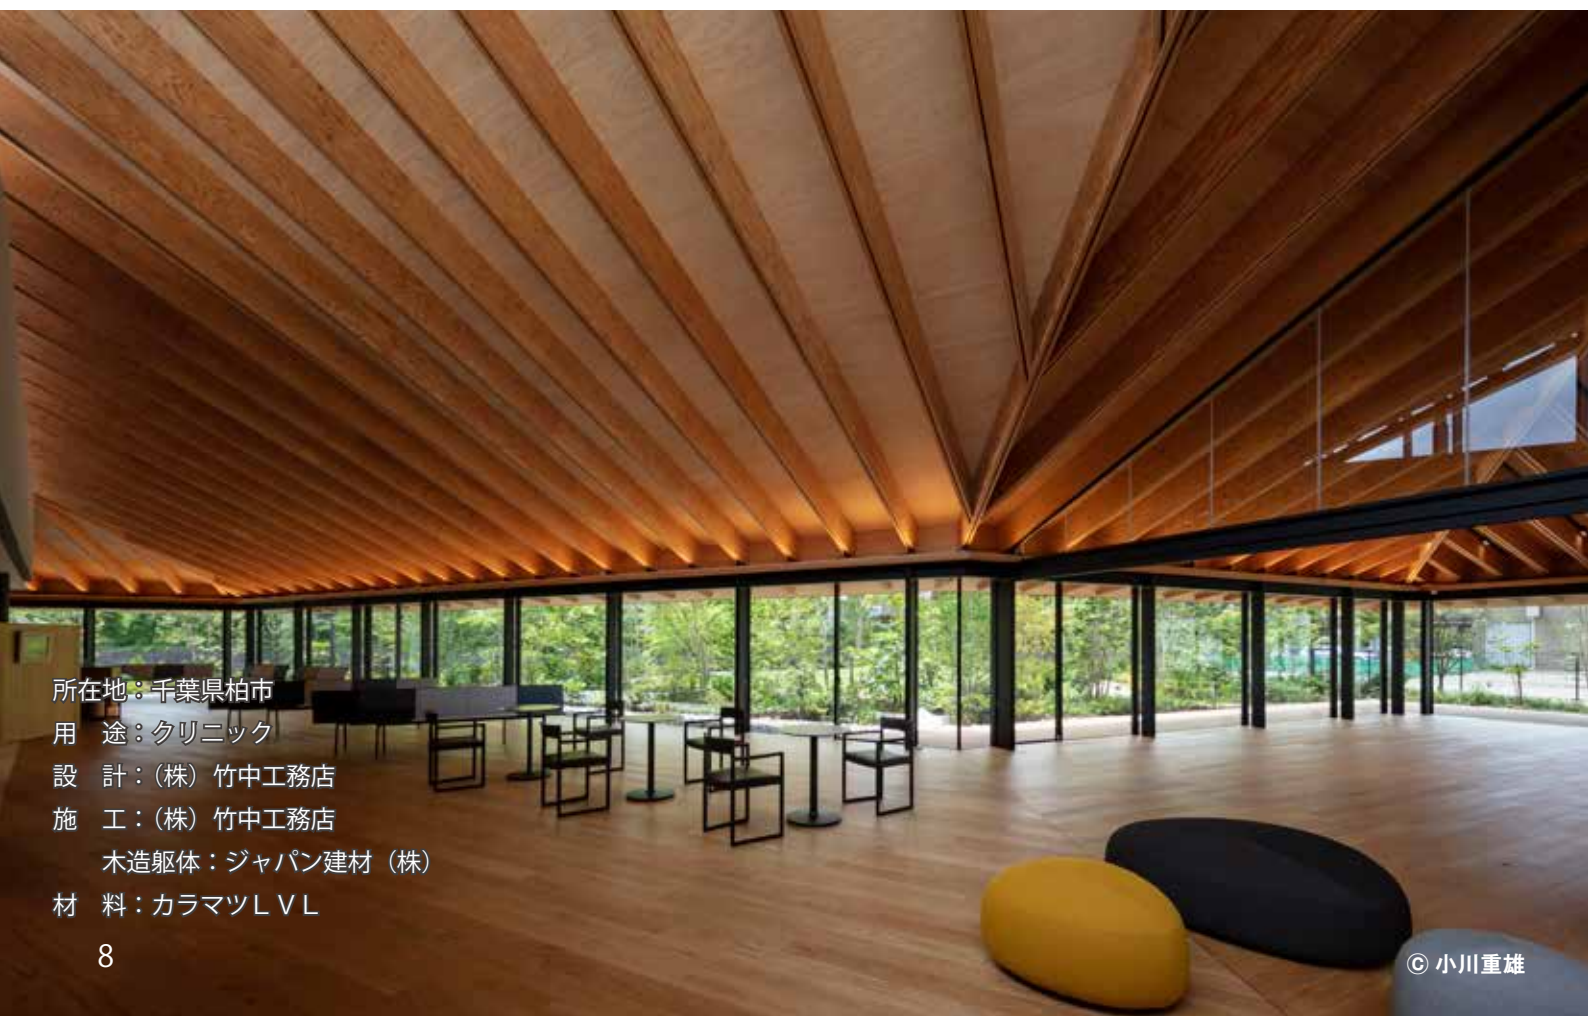

# 新柏クリニック糖尿病みらい

所在地：千葉県柏市  
用途：クリニック  
設計：(株) 竹中工務店  
施工：(株) 竹中工務店  
木造躯体：ジャパン建材 (株)  
材料：カラマツLVL